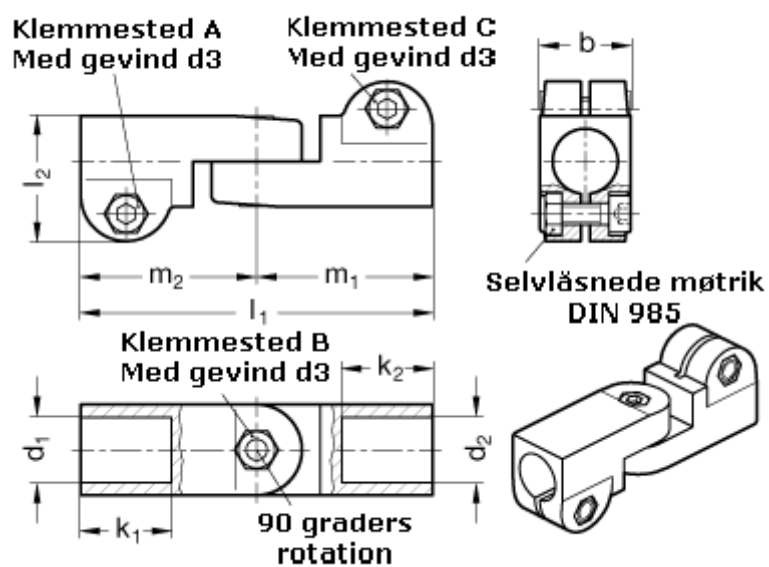

Varenummer: 20285B12B162BL
Beskrivelse: E+G laskeforbindelse
GN285-B12-B16-2-BL

Mål

| | |
|--------------|--------------|
| $b = 25$ | $m_1 = 48.5$ |
| $d_1 = B12$ | $m_2 = 48.5$ |
| $d_2 = B16$ | |
| $d_3 = M 6$ | |
| $k_1 = 25$ | |
| $k_2 = 25$ | |
| $l_1 = 97$ | |
| $l_2 = 34.5$ | |